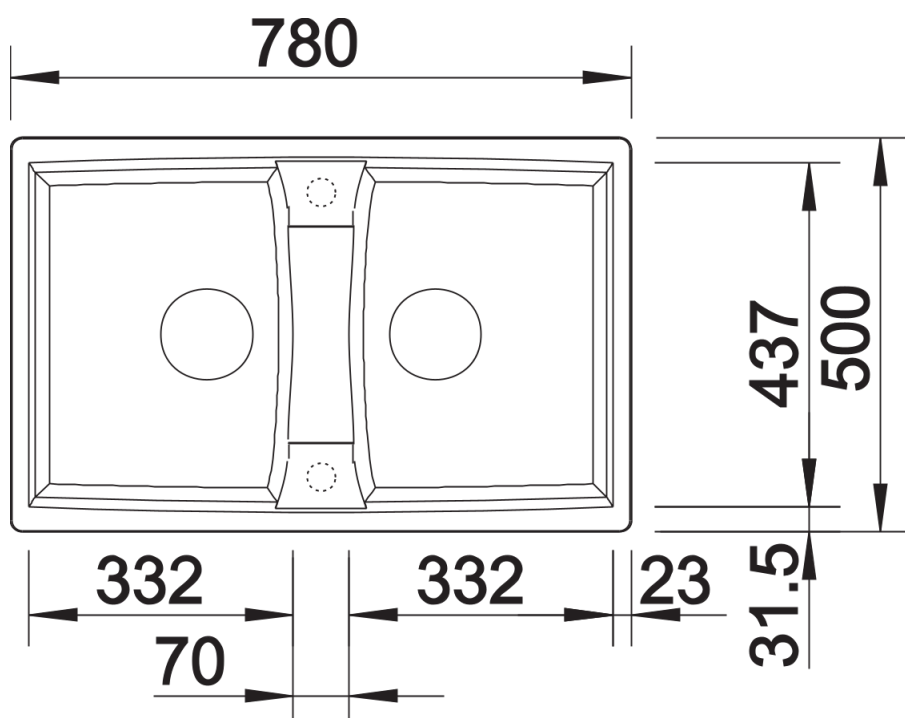

Lieferumfang

- Ablaufgarnitur mit Raumsparrohr
- 2 x 3 1/2" InFino-Korbventil mit integrierter Abлаuffernbedienung (Drehknopf) für 1 Becken

Details

Aufsicht

Ausschnitt

Frontansicht

Seitenansicht